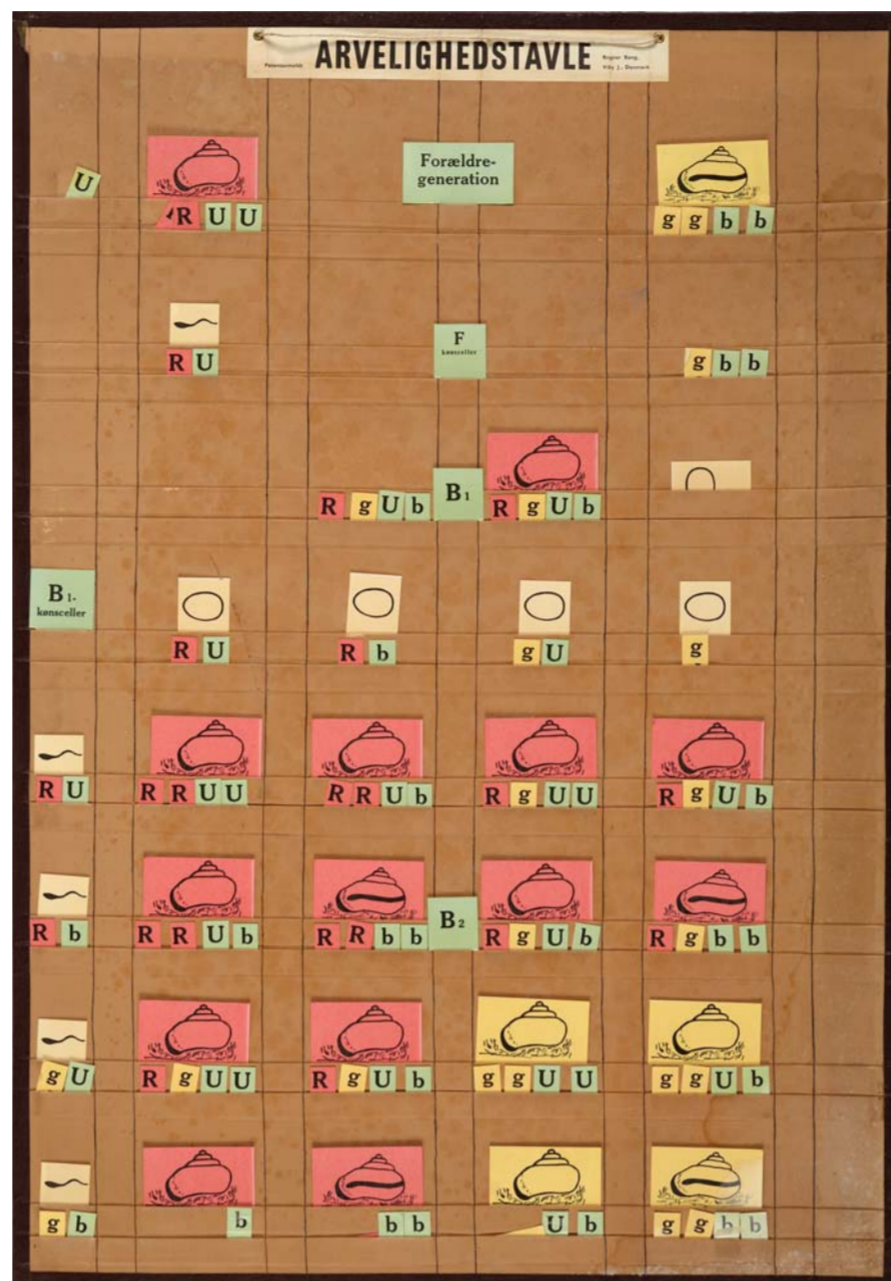

# AUTOPSI

Mere end 500 anskuelsestavler

8. august - 9. september 2009  
Den Frie Udstillingsbygning

Udvalgt og installeret af Kristina Ask, Elsebeth Jørgensen & Jørgen Michaelsen.  
Udstillingen er blevet til i et samarbejde mellem Den Frie Udstillingsbygning & Danmarks Pædagogiske Universitet.